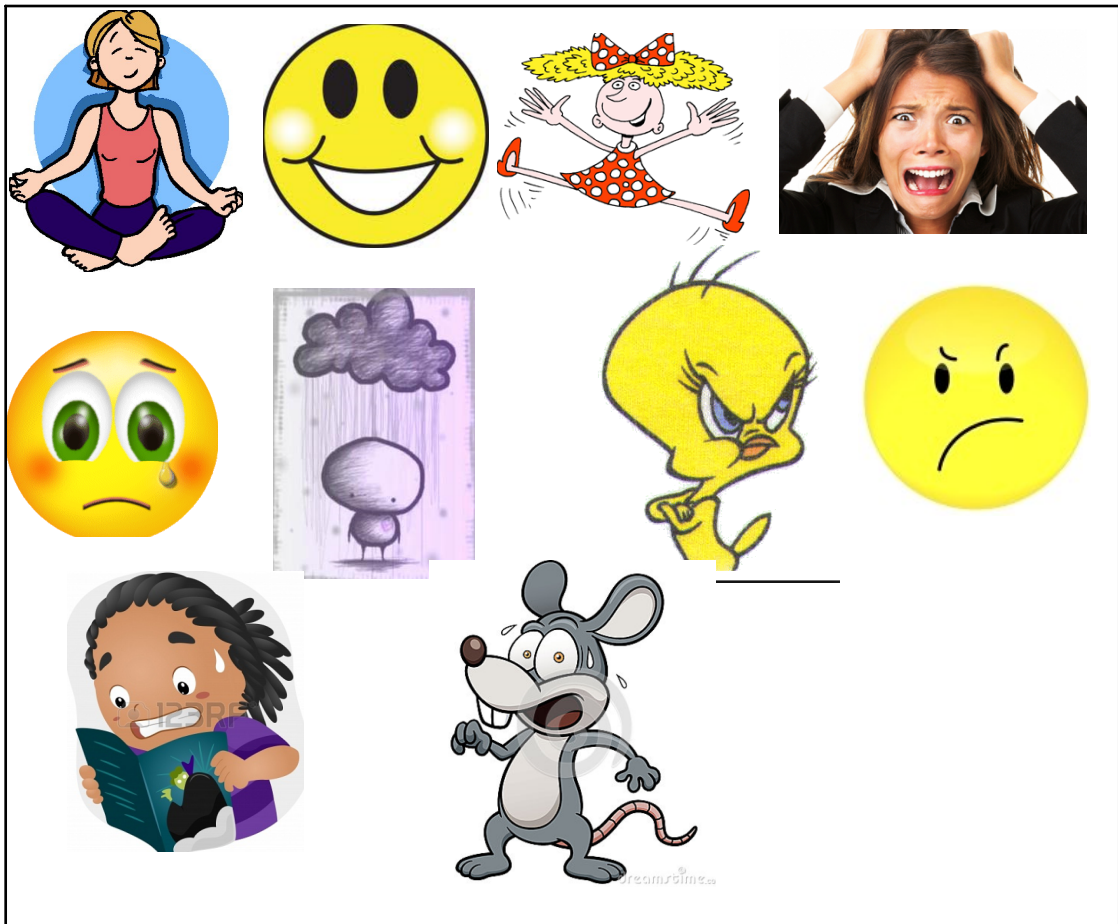

DÉCEMBRE 2023						
DIMANCHE	LUNDI	MARDI	MERCREDI	JEUDI	VENDREDI	SAMEDI
26	27	28	29	30	1	2
3	4	5	6	7	8	9
10	11	12	13	14	15	16
17	18	19	20	21	22	23
24	25	26	27	28	29	30
31	1	2	3	4	5	6

© BlankCalendarPages.com

nov. 5-14:41